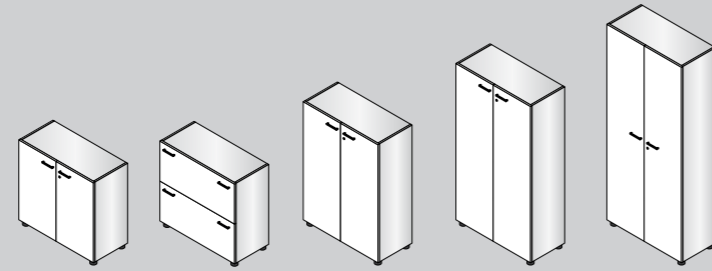

JC4R 42x60x60 h
48A3C 42x60x40 h

MOBILE DI SERVIZIO
RETURN ON CASTORS

MELAMINICO
MELAMINE

JASR3 120x47x57 h

CLASSIFICATORI METALLICI "ELEGANT WOOD"
"ELEGANT WOOD" FILING CABINETS

C2EL 48x65x73 h
C3EL 48x65x104 h
C4EL 48x65x135 h

LIBRERIE A GIORNO
OPEN SHELF CABINETS

J9008G 90x39,6x83 h
J9012G 90x39,6x121,4 h
J9016G 90x39,6x159,8 h
J9020G 90x39,6x201,4 h

LIBRERIE CON ANTE MELAMINICHE
CABINETS WITH MELAMINE DOORS

J9008C 90x41,4x83 h
J9008CL 90x41,4x83 h
J9012C 90x41,4x121,4 h
J9016C 90x41,4x159,8 h
J9020C 90x41,4x201,4 h