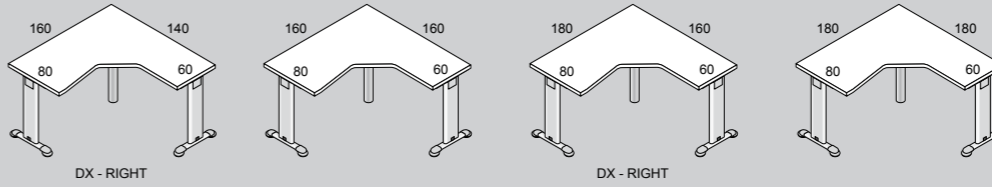

TAVOLI RIUNIONE / MEETING TABLES

48TR20 200X110x72 h	48TR25 250X110x72 h	48TR30 300X110x72 h	48TR20R 200X110x72 h	48TR25R 250X110x72 h	48TR30R 300X110x72 h
-------------------------------	-------------------------------	-------------------------------	--------------------------------	--------------------------------	--------------------------------

SCRIVANIE GAMBA METALLICA prof 60 / METAL LEGS DESKS - depth 60

48S0806T 80x60x72 h	48S1006T 100x60x72 h	48S1206T 120x60x72 h
-------------------------------	--------------------------------	--------------------------------

TAVOLO ALLUNGO / SERVICE TABLE

48S0806T1 80x60x72 h	48S1006T1 100x60x72 h
--------------------------------	---------------------------------

48W1416-8TD 140X160x72 h	48W1616-8TD 160X160x72 h	48W1618-8TD 160X180x72 h	48W1818-8TD 180X180x72 h
------------------------------------	------------------------------------	------------------------------------	------------------------------------