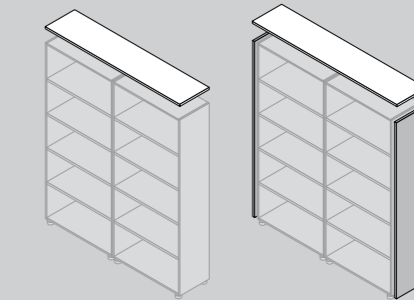

LIBRERIE CON ANTE VETRO
CABINETS WITH GLASS DOORS

J9008V 90x41,4x83 h
J9012V 90x41,4x121,4 h
J9016V 90x41,4x159,8 h
J9020V 90x41,4x201,4 h
J9020CV 90x41,4x201,4 h

LIBRERIE A GIORNO
OPEN SHELF CABINETS

J4508G 45x39,6x83 h
J4512G 45x39,6x121,4 h
J4516G 45x39,6x159,8 h
J4520G 45x39,6x201,4 h

LIBRERIE CON ANTE MELAMINICHE
CABINETS WITH MELAMINE DOORS

J4508C 45x41,4x83 h
J4512C 45x41,4x121,4 h
J4516C 45x41,4x159,8 h
J4520C 45x41,4x201,4 h

LIBRERIE CON ANTE VETRO
CABINETS WITH GLASS DOORS

J4508V 45x41,4x83 h
J4512V 45x41,4x121,4 h
J4516V 45x41,4x159,8 h
J4520V 45x39,6x201,4 h

TOP DI FINITURA
CABINETS TOPS

Larghezze: 45-90-135-180-225-270

FIANCHI DI FINITURA
FINISH SIDES

Larghezze: 49-94-139-184-229-274
Altezze: 78-116-155-196

LIBRERIE METALLICHE "ELEGANT WOOD"
"ELEGANT WOOD" METAL CABINETS