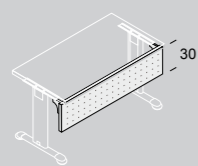

ACCESSORI SCRIVANIE / DESKS ACCESSORIES

48P08 80x30 h	48P10 100x30 h	48P012 120x30 h	48P14 140x30 h	48P16 160x30 h	48P18 180x30 h	48D08 80x40 h	48D10 100x30 h	48D012 120x30 h	48D14 140x30 h	48D16 160x30 h	48D18 180x30 h