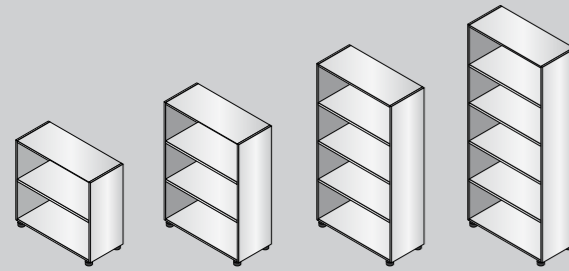

JC4R 42x60x60 h
48A3C 42x60x40 h

MOBILE DI SERVIZIO
RETURN ON CASTORS

MELAMINICO
MELAMINE

JASR3 120x47x57 h

CLASSIFICATORI METALLICI "ELEGANT WOOD"
"ELEGANT WOOD" FILING CABINETS

C2EL 48x65x73 h
C3EL 48x65x104 h
C4EL 48x65x135 h

LIBRERIE A GIORNO
OPEN SHELF CABINETS

J9008G 90x39,6x83 h
J9012G 90x39,6x121,4 h
J9016G 90x39,6x159,8 h
J9020G 90x39,6x201,4 h

LIBRERIE CON ANTE MELAMINICHE
CABINETS WITH MELAMINE DOORS

J9008C 90x41,4x83 h
J9008CL 90x41,4x83 h
J9012C 90x41,4x121,4 h
J9016C 90x41,4x159,8 h
J9020C 90x41,4x201,4 h