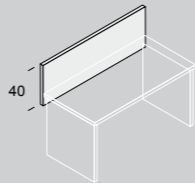

ACCESSORI SCRIVANIE / DESKS ACCESSORIES

48P08 80x30 h	48P10 100x30 h	48P012 120x30 h	48P14 140x30 h	48P16 160x30 h	48P18 180x30 h	48D08 80x40 h	48D10 100x30 h	48D012 120x30 h	48D14 140x30 h	48D16 160x30 h	48D18 180x30 h