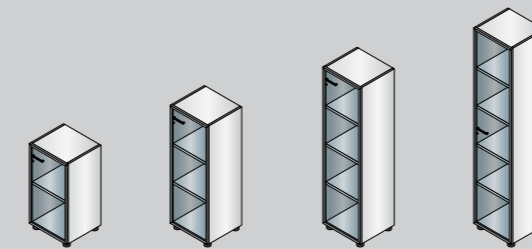

LIBRERIE A GIORNO
OPEN SHELF CABINETS

J9008G 90x39,6x83 h
J9012G 90x39,6x121,4 h
J9016G 90x39,6x159,8 h
J9020G 90x39,6x201,4 h

LIBRERIE CON ANTE MELAMINICHE
CABINETS WITH MELAMINE DOORS

J9008C 90x41,4x83 h
J9008CL 90x41,4x83 h
J9012C 90x41,4x121,4 h
J9016C 90x41,4x159,8 h
J9020C 90x41,4x201,4 h

LIBRERIE CON ANTE VETRO
CABINETS WITH GLASS DOORS

J9008V 90x41,4x83 h
J9012V 90x41,4x121,4 h
J9016V 90x41,4x159,8 h
J9020V 90x41,4x201,4 h
J9020CV 90x41,4x201,4 h

LIBRERIE A GIORNO
OPEN SHELF CABINETS

J4508G 45x39,6x83 h
J4512G 45x39,6x121,4 h
J4516G 45x39,6x159,8 h
J4520G 45x39,6x201,4 h

LIBRERIE CON ANTE MELAMINICHE
CABINETS WITH MELAMINE DOORS

J4508C 45x41,4x83 h
J4512C 45x41,4x121,4 h
J4516C 45x41,4x159,8 h
J4520C 45x41,4x201,4 h

LIBRERIE CON ANTE VETRO
CABINETS WITH GLASS DOORS

J4508V 45x41,4x83 h
J4512V 45x41,4x121,4 h
J4516V 45x41,4x159,8 h
J4520V 45x39,6x201,4 h