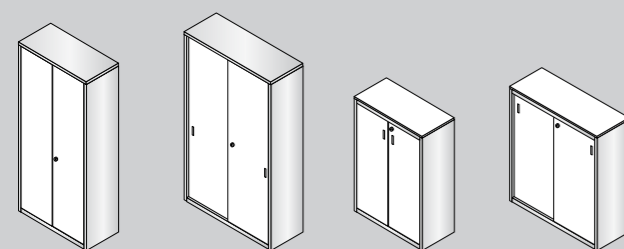

LIBRERIE METALLICHE "ELEGANT WOOD"
"ELEGANT WOOD" METAL CABINETS

MELAMINICO / MELAMINE

E10L 100x45x200 h
E12L 120x45x200 h
E1015L 100x45x150 h
E1215L 120x45x150 h