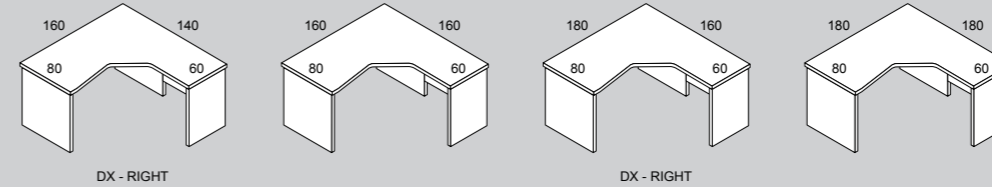

TAVOLO ALLUNGO / SERVICE TABLE

48S0806T1 80x60x72 h	48S1006T1 100x60x72 h
--------------------------------	---------------------------------

48W1416-8TD 140X160x72 h	48W1616-8TD 160X160x72 h	48W1618-8TD 160X180x72 h	48W1818-8TD 180X180x72 h
------------------------------------	------------------------------------	------------------------------------	------------------------------------

SCRIVANIE PANNELLATA prof 60 / PANELLER DESKS - depth 60

48S0806P 80x60x72 h	48S1006P 100x60x72 h	48S1206P 120x60x72 h
-------------------------------	--------------------------------	--------------------------------

TAVOLO ALLUNGO / SERVICE TABLE

48P08 80x60x72 h	48P10 100x60x72 h
----------------------------	-----------------------------

48W1416-8PD 140X160x72 h	48W1616-8PD 160X160x72 h	48W1618-8PD 160X180x72 h	48W1818-8PD 180X180x72 h
------------------------------------	------------------------------------	------------------------------------	------------------------------------