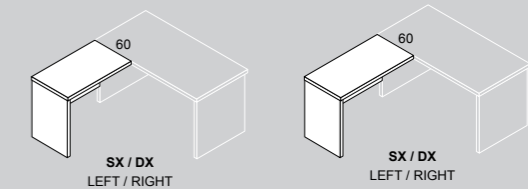

TAVOLO ALLUNGO / SERVICE TABLE

48S0806T1 80x60x72 h	48S1006T1 100x60x72 h
--------------------------------	---------------------------------

48W1416-8TD 140X160x72 h	48W1616-8TD 160X160x72 h	48W1618-8TD 160X180x72 h	48W1818-8TD 180X180x72 h
------------------------------------	------------------------------------	------------------------------------	------------------------------------

SCRIVANIE PANNELLATA prof 60 / PANELLER DESKS - depth 60

48S0806P 80x60x72 h	48S1006P 100x60x72 h	48S1206P 120x60x72 h
-------------------------------	--------------------------------	--------------------------------

TAVOLO ALLUNGO / SERVICE TABLE

48P08 80x60x72 h	48P10 100x60x72 h
----------------------------	-----------------------------

48W1416-8PD 140X160x72 h	48W1616-8PD 160X160x72 h	48W1618-8PD 160X180x72 h	48W1818-8PD 180X180x72 h
------------------------------------	------------------------------------	------------------------------------	------------------------------------