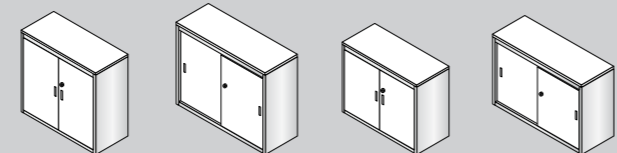

EB10NL 100x45x87 h
EB12NL 120x45x87 h
EB710NL 100x45x72 h
EB712NL 120x45x72 h