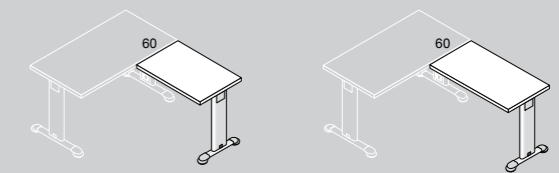

TAVOLI RIUNIONE / MEETING TABLES

48TR20 200X110x72 h	48TR25 250X110x72 h	48TR30 300X110x72 h	48TR20R 200X110x72 h	48TR25R 250X110x72 h	48TR30R 300X110x72 h
-------------------------------	-------------------------------	-------------------------------	--------------------------------	--------------------------------	--------------------------------

TAVOLO ALLUNGO / SERVICE TABLE

48S0806T1 80x60x72 h	48S1006T1 100x60x72 h
--------------------------------	---------------------------------

48W1416-8TD 140X160x72 h	48W1616-8TD 160X160x72 h	48W1618-8TD 160X180x72 h	48W1818-8TD 180X180x72 h
------------------------------------	------------------------------------	------------------------------------	------------------------------------