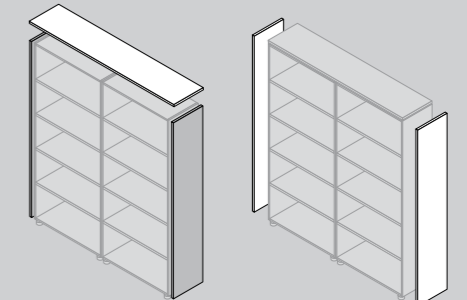

LIBRERIE CON ANTE VETRO
CABINETS WITH GLASS DOORS

J9008V 90x41,4x83 h
J9012V 90x41,4x121,4 h
J9016V 90x41,4x159,8 h
J9020V 90x41,4x201,4 h
J9020CV 90x41,4x201,4 h

LIBRERIE A GIORNO
OPEN SHELF CABINETS

J4508G 45x39,6x83 h
J4512G 45x39,6x121,4 h
J4516G 45x39,6x159,8 h
J4520G 45x39,6x201,4 h

LIBRERIE CON ANTE MELAMINICHE
CABINETS WITH MELAMINE DOORS

J4508C 45x41,4x83 h
J4512C 45x41,4x121,4 h
J4516C 45x41,4x159,8 h
J4520C 45x41,4x201,4 h

LIBRERIE CON ANTE VETRO
CABINETS WITH GLASS DOORS

J4508V 45x41,4x83 h
J4512V 45x41,4x121,4 h
J4516V 45x41,4x159,8 h
J4520V 45x39,6x201,4 h

TOP DI FINITURA
CABINETS TOPS

Larghezze: 45-90-135-180-225-270

FIANCHI DI FINITURA
FINISH SIDES

Larghezze: 49-94-139-184-229-274
Altezze: 78-116-155-196

LIBRERIE METALLICHE "ELEGANT WOOD"
"ELEGANT WOOD" METAL CABINETS