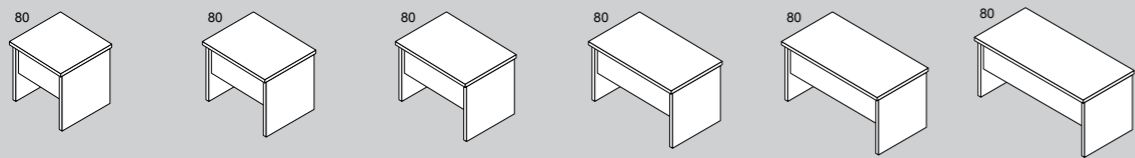

4800 Operative - Abaco Scrivanie e Tavoli

SCRIVANIE GAMBA METALLICA prof 80 / METAL LEGS DESKS - depth 80

48S0808T 80x80x72 h	48S1008T 100x80x72 h	48S1208T 120x80x72 h	48S1408T 140x80x72 h	48S1608T 160x80x72 h	48S1808T 180x80x72 h
-------------------------------	--------------------------------	--------------------------------	--------------------------------	--------------------------------	--------------------------------

SCRIVANIE PANNELLATA prof 80 / PANELLER DESKS - depth 80

48S0808P 80x80x72 h	48S1008P 100x80x72 h	48S1208P 120x80x72 h	48S1408P 140x80x72 h	48S1608P 160x80x72 h	48S1808P 180x80x72 h
-------------------------------	--------------------------------	--------------------------------	--------------------------------	--------------------------------	--------------------------------