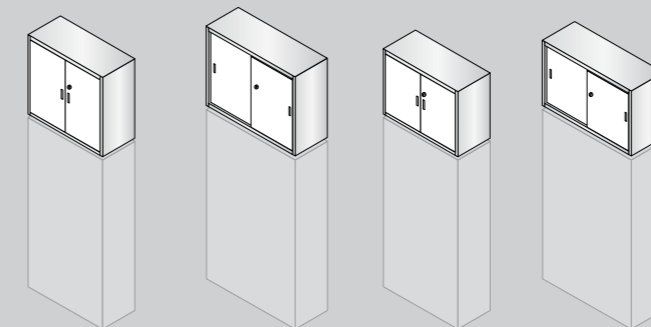

EBS10L 100x45x85 h
EBS12L 120x45x85 h
EBS710L 100x45x70 h
EBS712L 120x45x70 h

4800 Operative