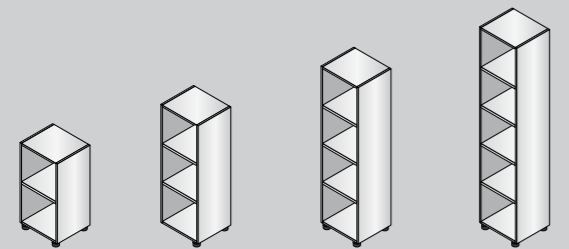

JC4R 42x60x60 h
48A3C 42x60x40 h

MOBILE DI SERVIZIO
RETURN ON CASTORS

MELAMINICO
MELAMINE

JASR3 120x47x57 h

CLASSIFICATORI METALLICI "ELEGANT WOOD"
"ELEGANT WOOD" FILING CABINETS

C2EL 48x65x73 h
C3EL 48x65x104 h
C4EL 48x65x135 h

LIBRERIE A GIORNO
OPEN SHELF CABINETS

J9008G 90x39,6x83 h
J9012G 90x39,6x121,4 h
J9016G 90x39,6x159,8 h
J9020G 90x39,6x201,4 h

LIBRERIE CON ANTE MELAMINICHE
CABINETS WITH MELAMINE DOORS

J9008C 90x41,4x83 h
J9008CL 90x41,4x83 h
J9012C 90x41,4x121,4 h
J9016C 90x41,4x159,8 h
J9020C 90x41,4x201,4 h

LIBRERIE CON ANTE VETRO
CABINETS WITH GLASS DOORS

J9008V 90x41,4x83 h
J9012V 90x41,4x121,4 h
J9016V 90x41,4x159,8 h
J9020V 90x41,4x201,4 h
J9020CV 90x41,4x201,4 h

LIBRERIE A GIORNO
OPEN SHELF CABINETS

J4508G 45x39,6x83 h
J4512G 45x39,6x121,4 h
J4516G 45x39,6x159,8 h
J4520G 45x39,6x201,4 h