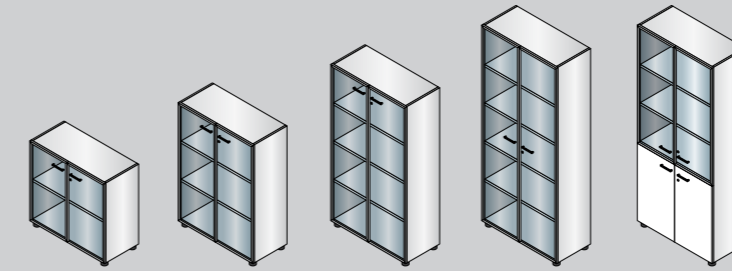

LIBRERIE A GIORNO
OPEN SHELF CABINETS

J9008G 90x39,6x83 h
J9012G 90x39,6x121,4 h
J9016G 90x39,6x159,8 h
J9020G 90x39,6x201,4 h

LIBRERIE CON ANTE MELAMINICHE
CABINETS WITH MELAMINE DOORS

J9008C 90x41,4x83 h
J9008CL 90x41,4x83 h
J9012C 90x41,4x121,4 h
J9016C 90x41,4x159,8 h
J9020C 90x41,4x201,4 h

LIBRERIE CON ANTE VETRO
CABINETS WITH GLASS DOORS

J9008V 90x41,4x83 h
J9012V 90x41,4x121,4 h
J9016V 90x41,4x159,8 h
J9020V 90x41,4x201,4 h
J9020CV 90x41,4x201,4 h

LIBRERIE A GIORNO
OPEN SHELF CABINETS

J4508G 45x39,6x83 h
J4512G 45x39,6x121,4 h
J4516G 45x39,6x159,8 h
J4520G 45x39,6x201,4 h