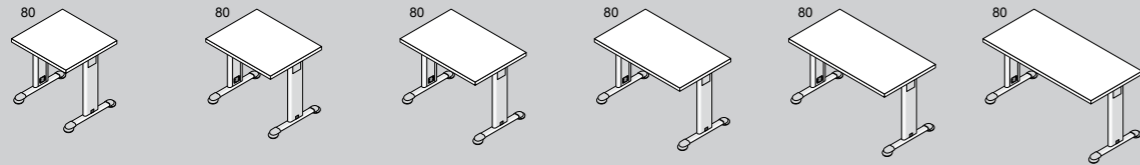

4800 Operative - Abaco Scrivanie e Tavoli

SCRIVANIE GAMBA METALLICA prof 80 / METAL LEGS DESKS - depth 80

48S0808T 80x80x72 h	48S1008T 100x80x72 h	48S1208T 120x80x72 h	48S1408T 140x80x72 h	48S1608T 160x80x72 h	48S1808T 180x80x72 h
-------------------------------	--------------------------------	--------------------------------	--------------------------------	--------------------------------	--------------------------------